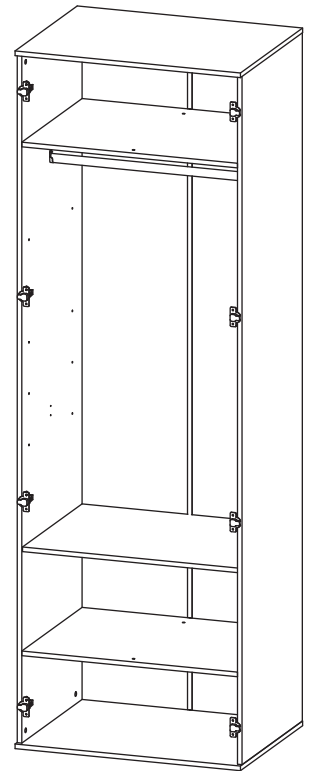

“ИРМА”

СТЛ.143.12 Шкаф

Поз.	Размер	Кол-во	Упаковка
1	2362x578x16	1	пакет 1
2	2362x578x16	1	пакет 1
3	760x578x16	2	пакет 2
4	2390x393x3	2	пакет 1
5	794x596x16	2	пакет 2
6	759x570x16	1	пакет 2